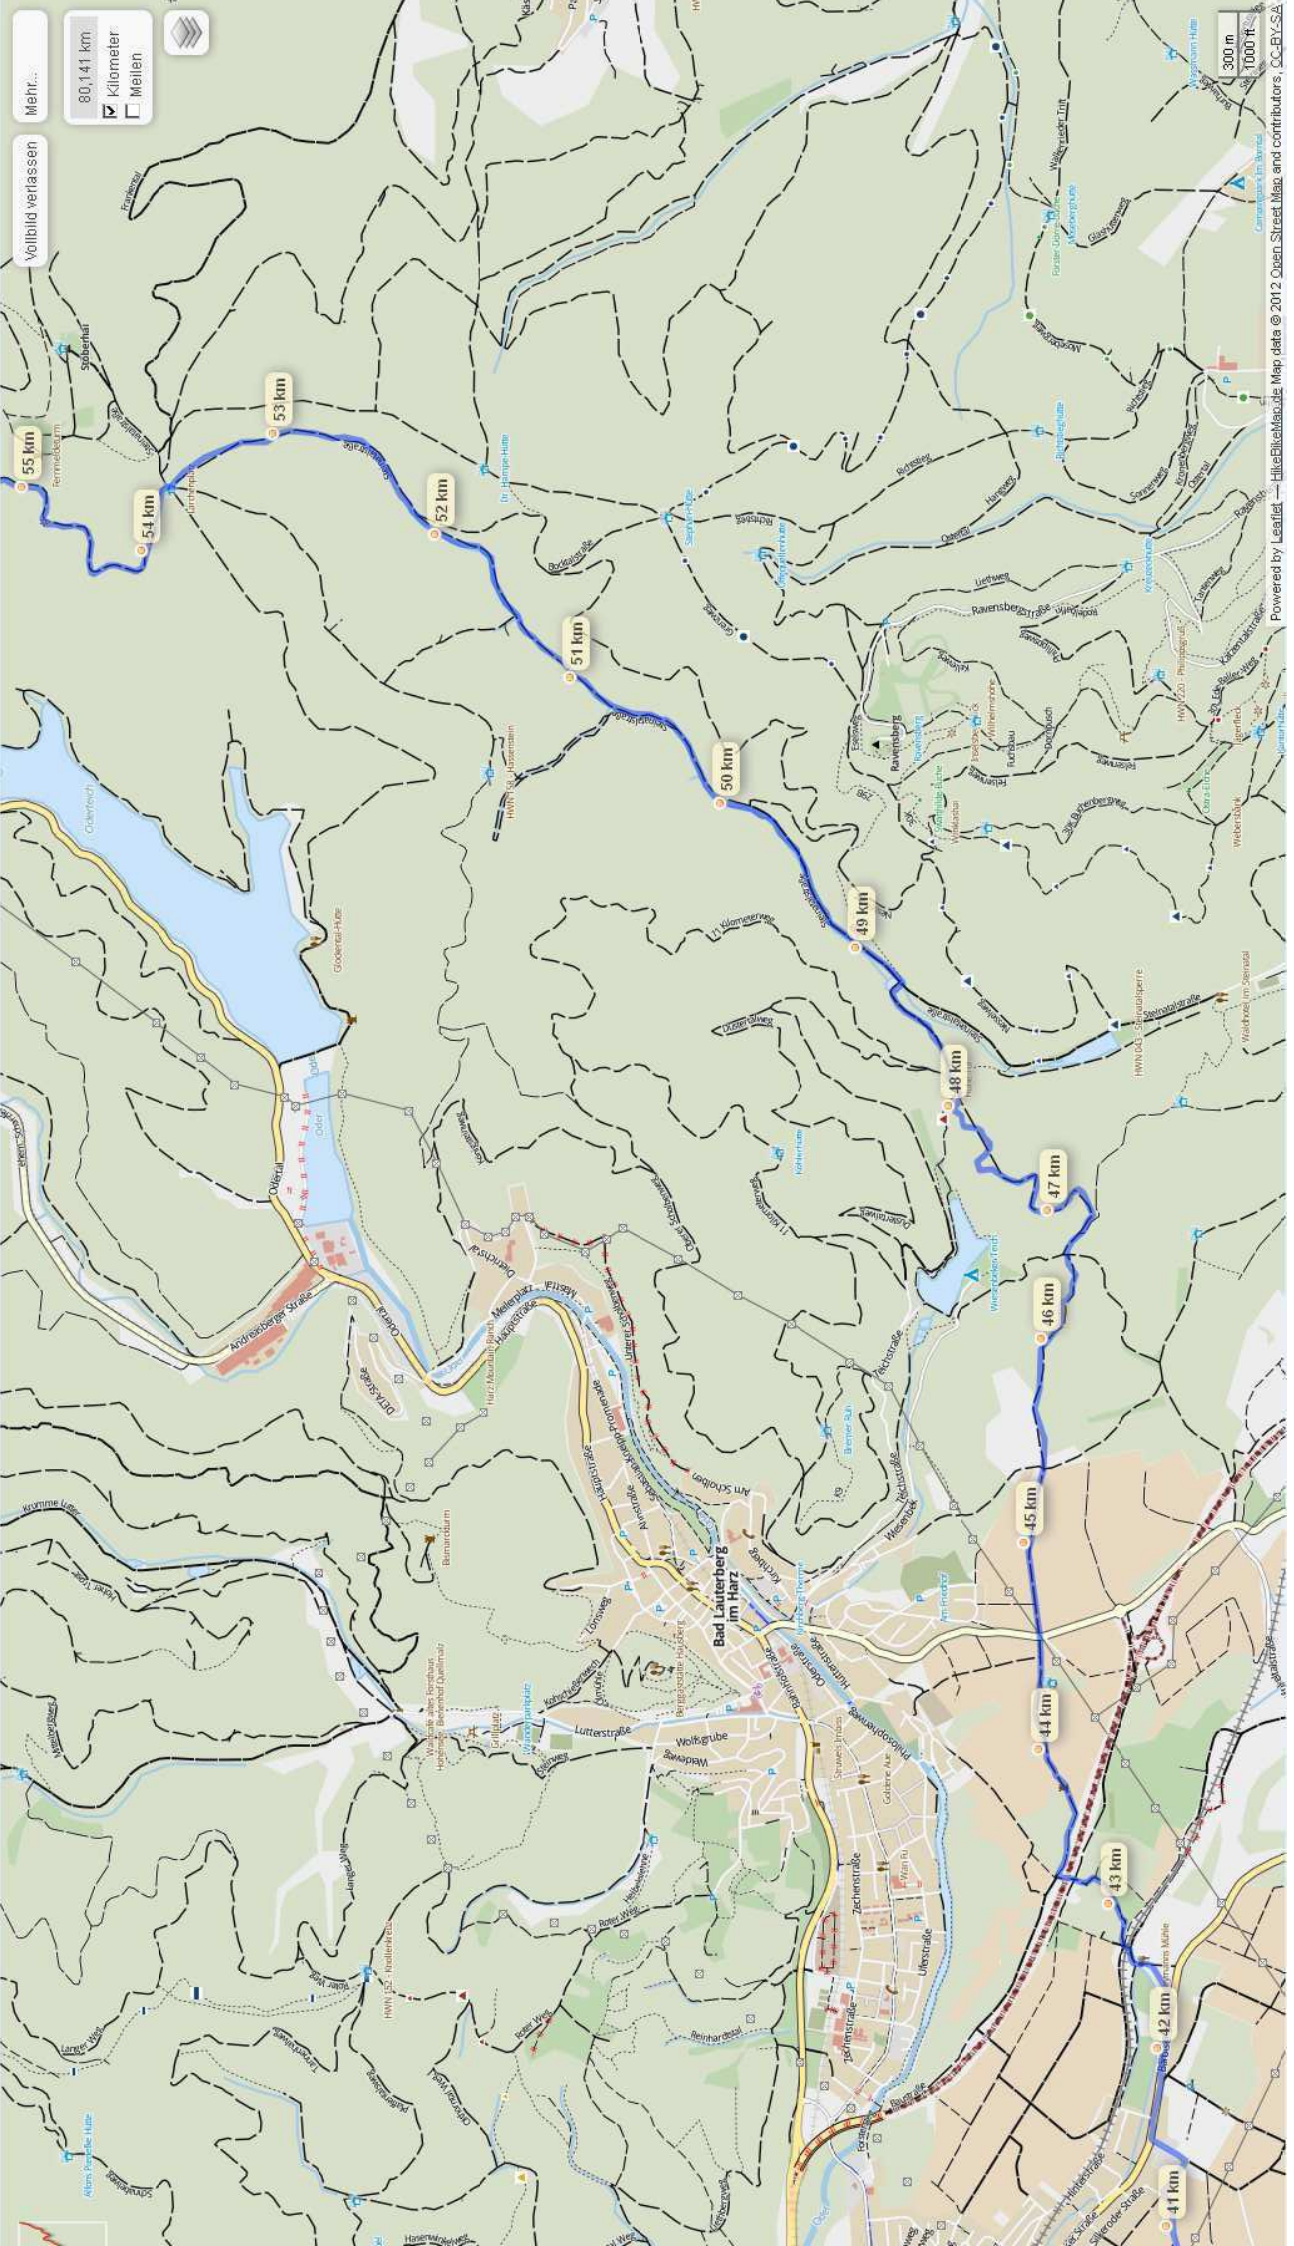

Vollbild verlassen

Mehr...

80,141 km

Kilometer

Meilen

300 m

1000 ft

Voilbild verlassen

Mehr...

80,141 km
 Kilometer
 Meilen

300 m
1000 ft

Powered by Leaflet — HikeBikeMap.de Map data © 2012 Open Street Map and contributors, CC-BY-SA

Mehr...

80,141 km
 Kilometer
 Meilen

vollbild verlassen