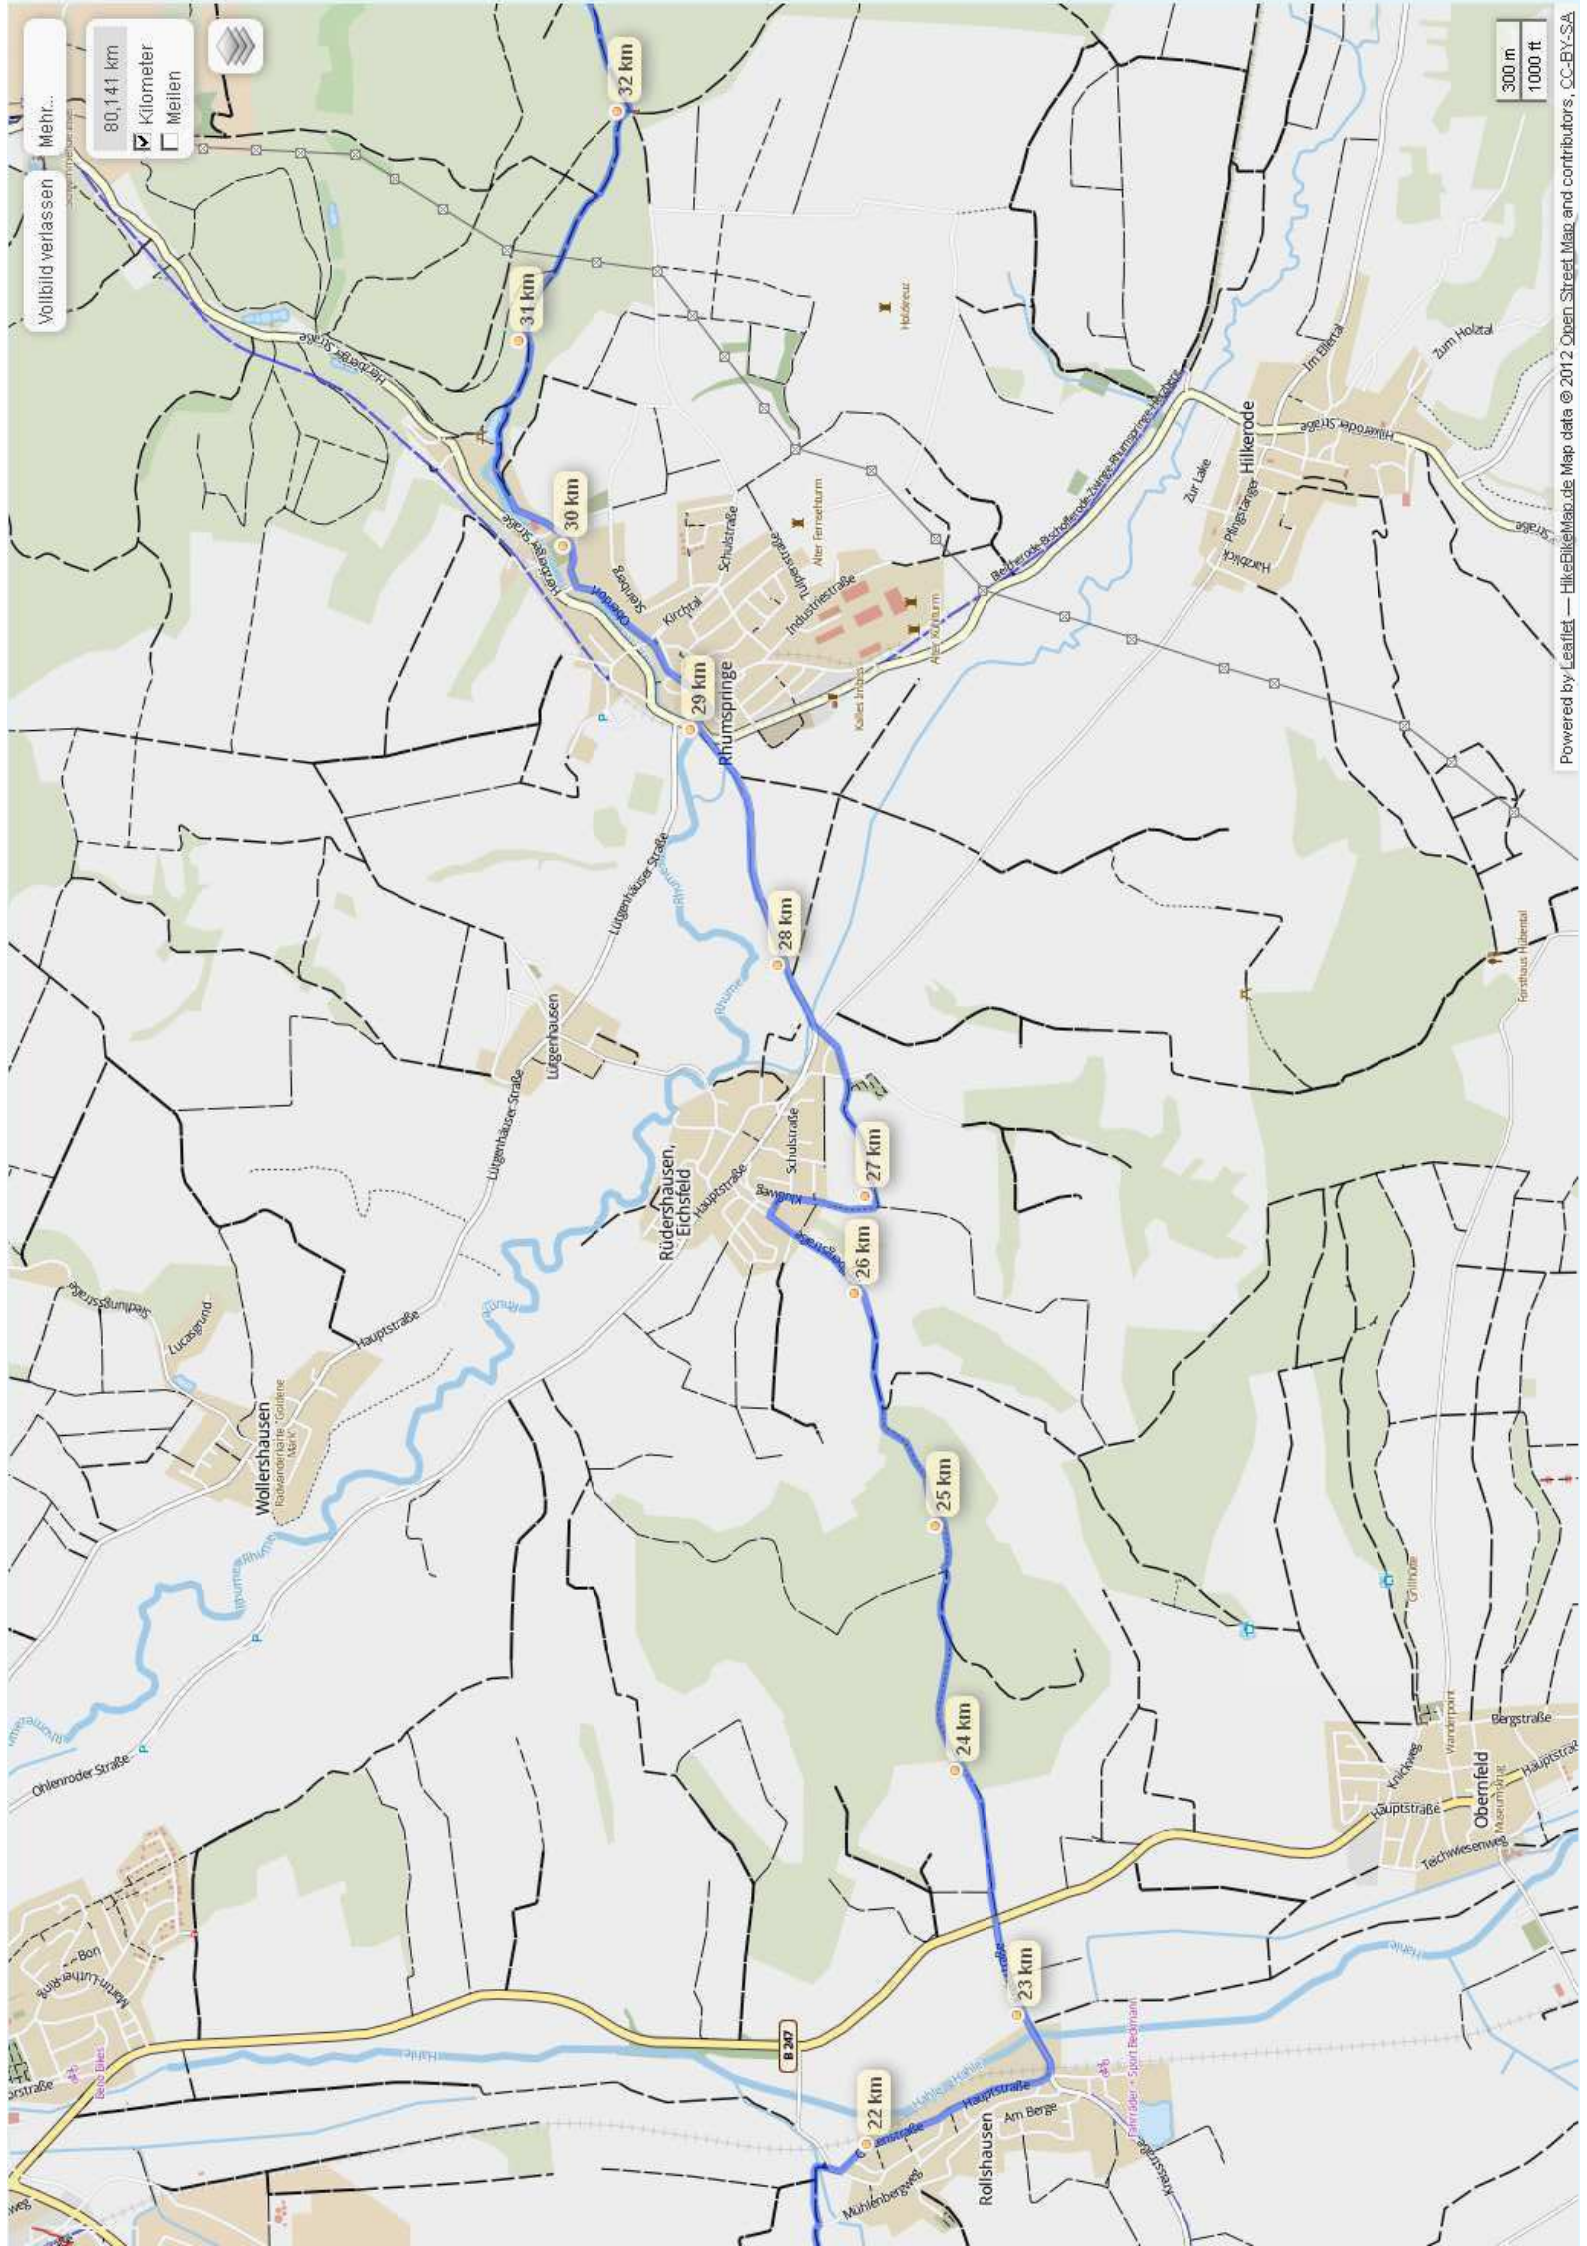

Vollbild verlassen

Mehr...

80,141 km

Kilometer

Meilen

300 m

1000 ft

Voilbild verlassen

Mehr...

80,141 km
 Kilometer
 Meilen

300 m
1000 ft

Powered by Leaflet — HikeBikeMap.de Map data © 2012 Open Street Map and contributors, CC-BY-SA

Mehr...

80,141 km
 Kilometer
 Meilen

vollbild verlassen