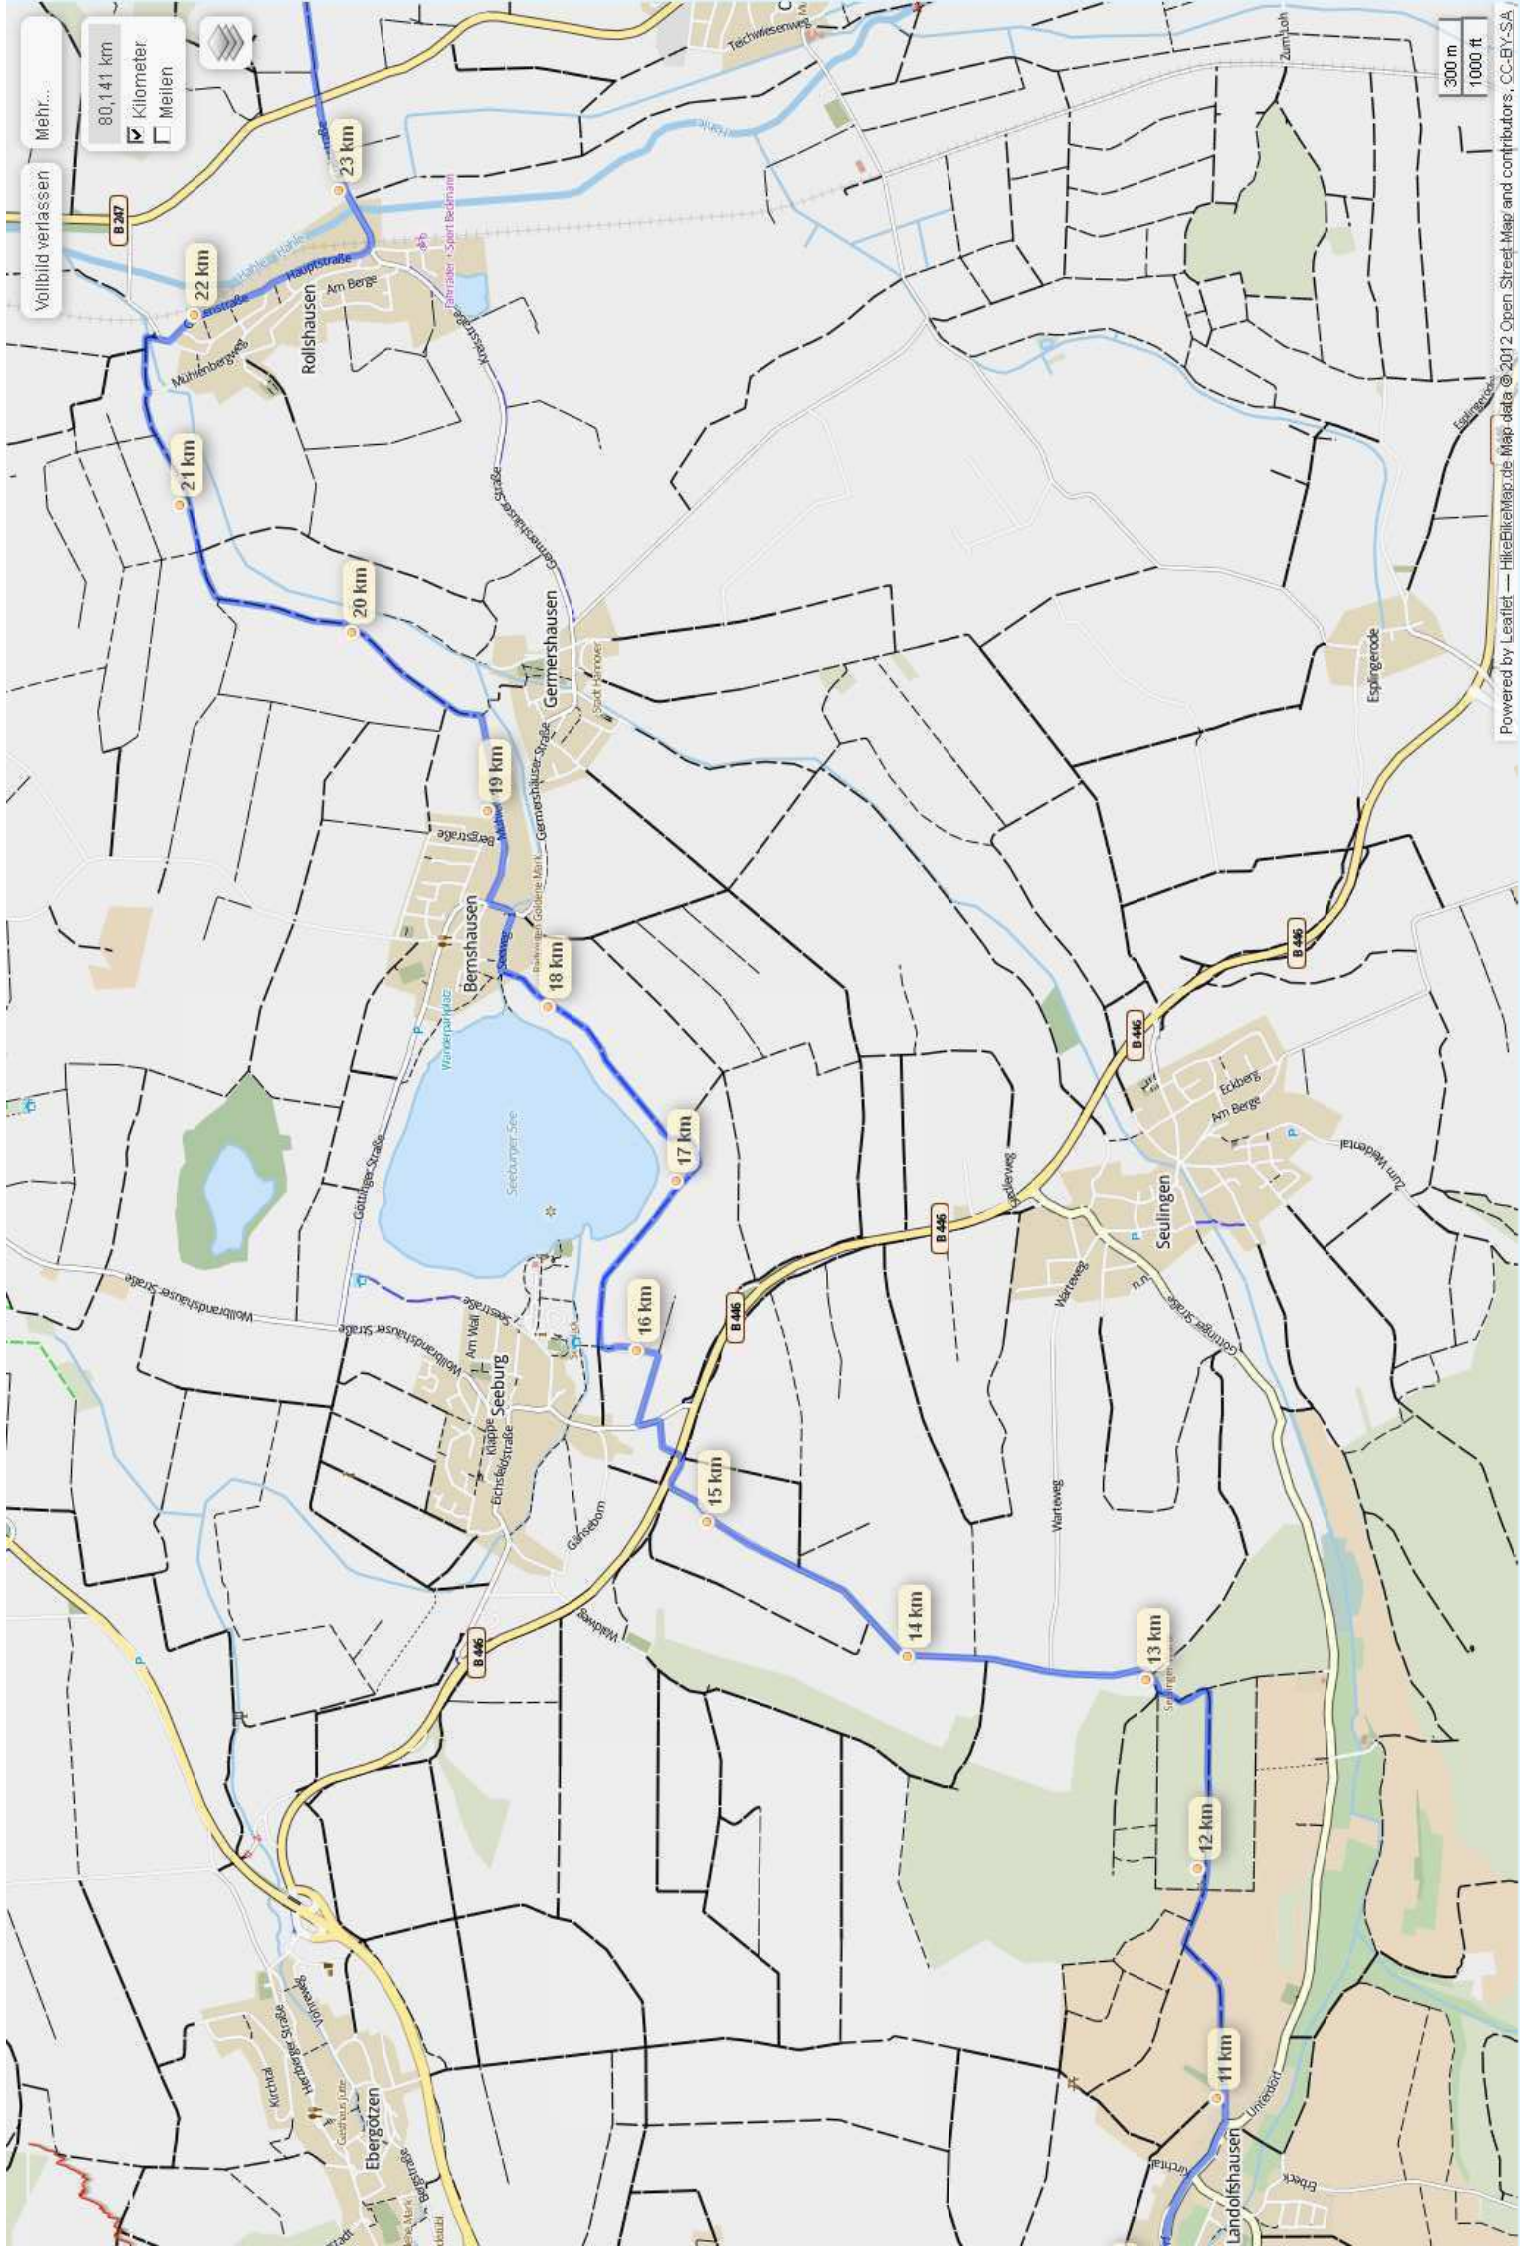

Vollbild verlassen

Mehr...

80,141 km

Kilometer

Meilen

300 m

1000 ft

Voilbild verlassen

Mehr...

80,141 km
 Kilometer
 Meilen

300 m
1000 ft

Powered by Leaflet — HikeBikeMap.de Map data © 2012 Open Street Map and contributors, CC-BY-SA

Mehr...

80,141 km
 Kilometer
 Meilen

vollbild verlassen