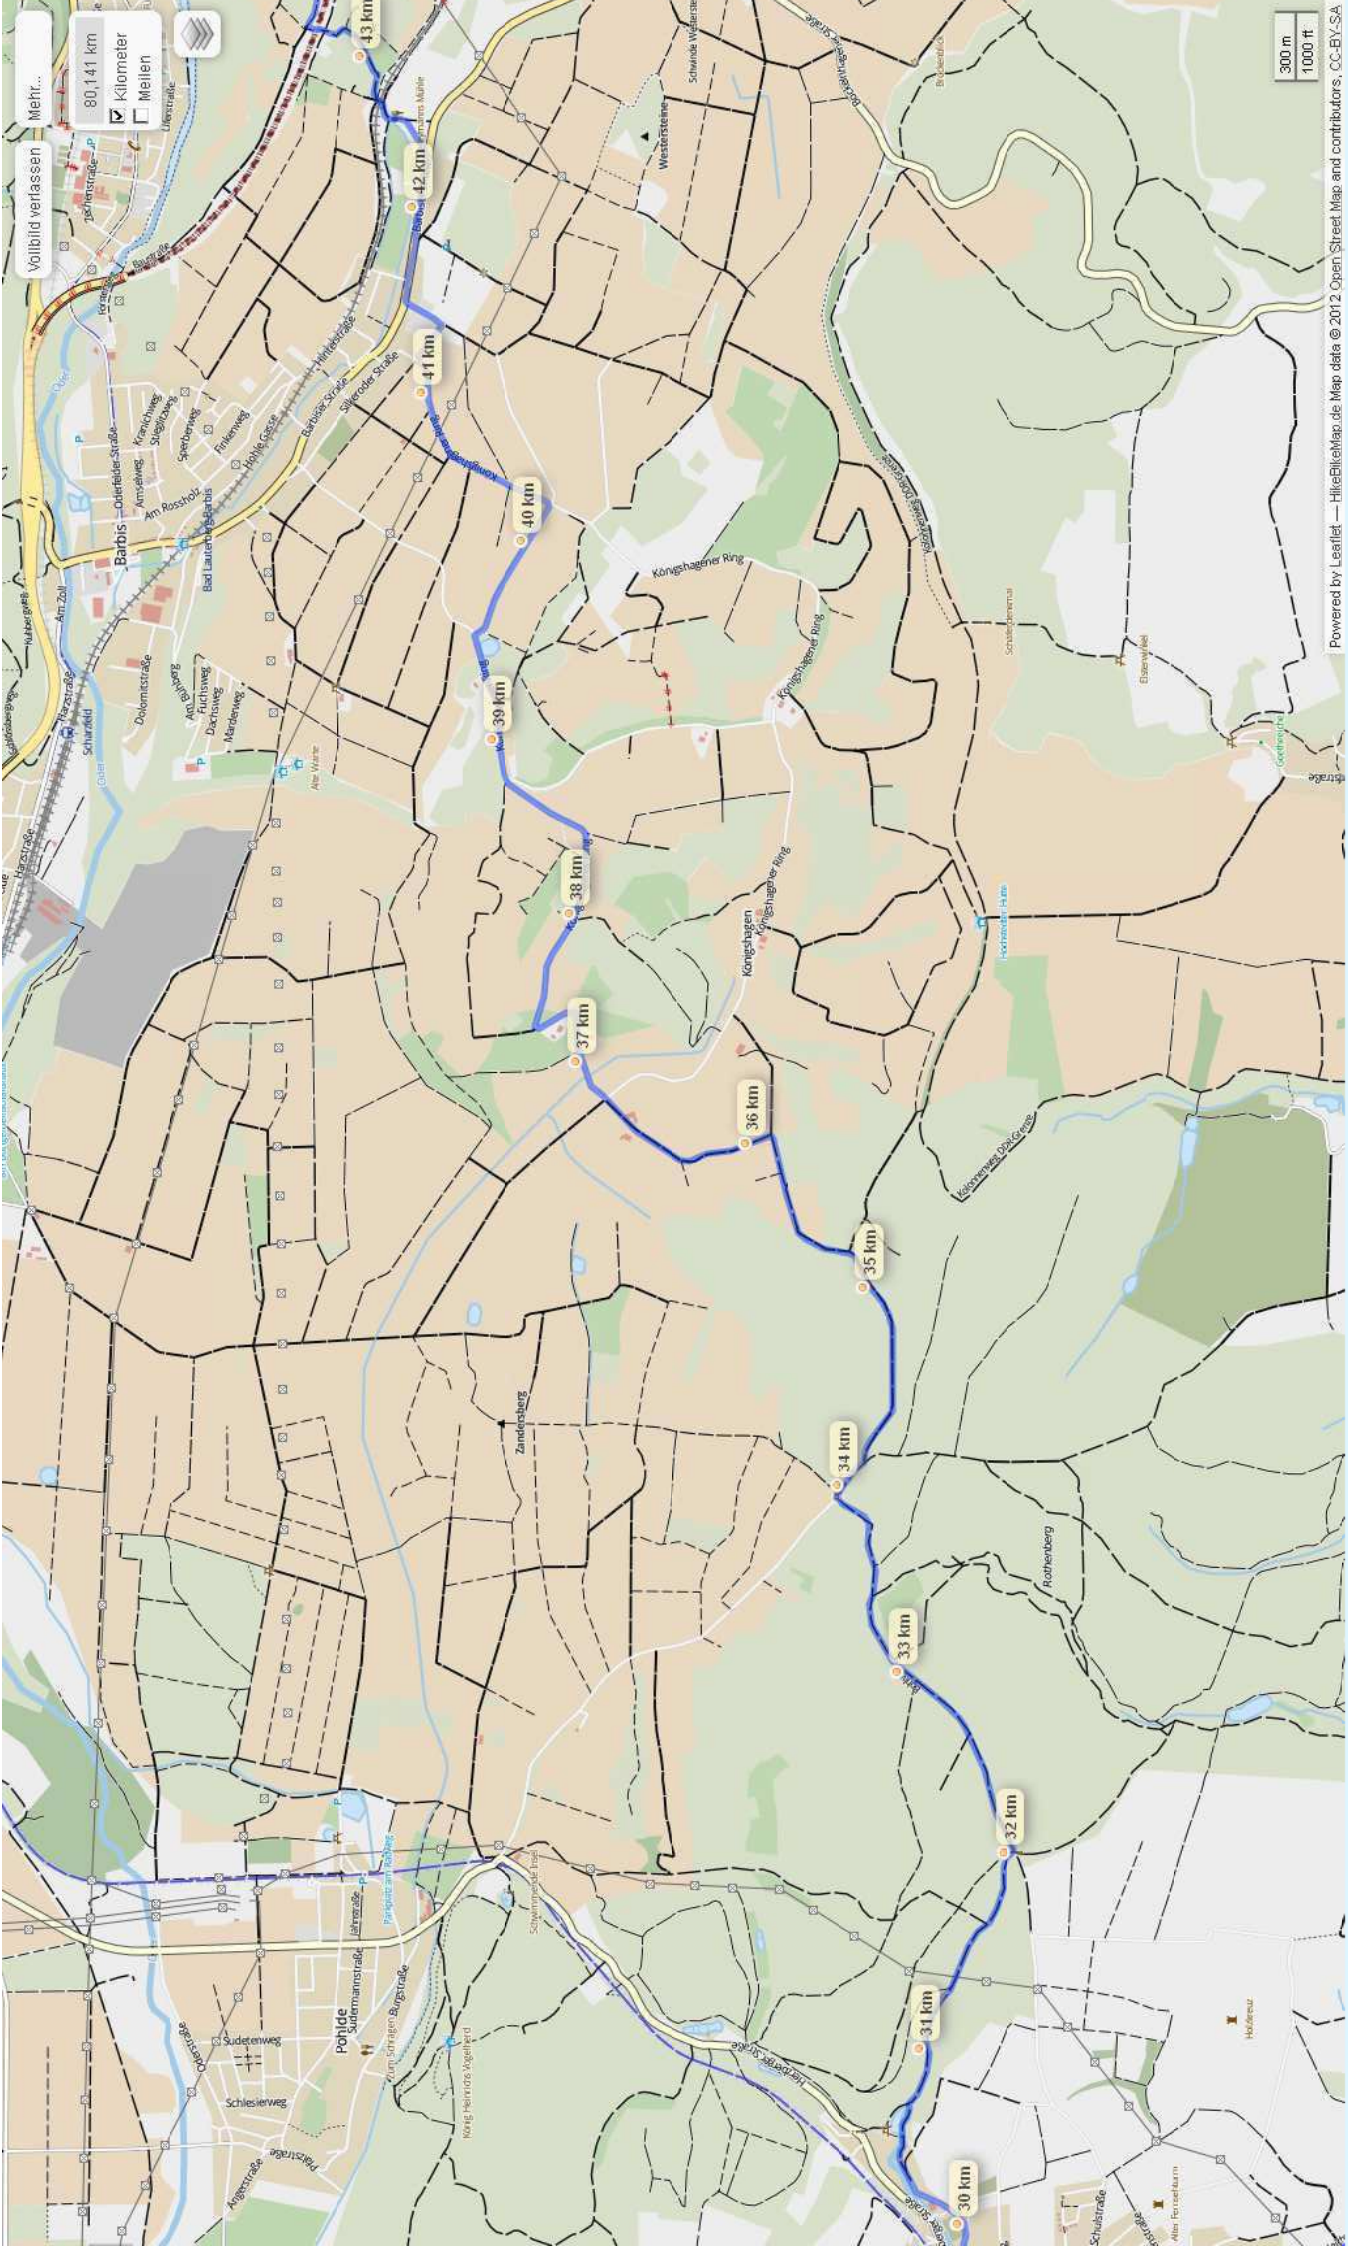

Vollbild verlassen

Mehr...

80,141 km

Kilometer

Meilen

300 m

1000 ft

Voilbild verlassen

Mehr...

80,141 km
 Kilometer
 Meilen

300 m
1000 ft

Powered by Leaflet — HikeBikeMap.de Map data © 2012 Open Street Map and contributors, CC-BY-SA

Mehr...

80,141 km
 Kilometer
 Meilen

vollbild verlassen